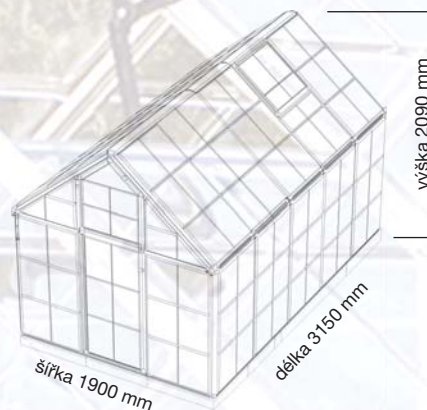

Snap&Grow

Skleníky Snap&Grow *Zaklapni a pěstuj*

- Skleníky z nerozbitného polykarbonátového skla
- Snadná a rychlá montáž
- Exklusivní vzhled
- Kompletní stavebnice

Malý šířka 1900 mm, délka 2550 mm, výška 2090 mm

Velký šířka 1900 mm, délka 3150 mm, výška 2090 mm

Proč skleníky Snap&Grow

Snap&Grow - křišťálově čiré polykarbonátové panely poskytují 90% světelné propustnosti Vaším rostlinám. Chytrý inovovaný konstrukční systém je velice vhodný pro snadné používání a údržbu

- **rychlé a jednoduché** sestavení díky spojkám SmartLock
- průměrná doba sestavení **2-3 hodiny**
- velice **odolný** antikoroziční rám
- vhodný pro pěstování ve všech **klimatických** podmínkách
- dělené dveře a velké stavitelné ventilační okno pro **účinné odvětrávání**
- včetně předem sestavených dveří a okna s těsněním
- křišťálově čiré polykarbonátové panely jsou prakticky **nerozbitné** a jsou opatřeny UV filtrem
- téměř 4,6 m² využitelného vnitřního prostoru při výšce 2,07 m
- **jediné balení** - krabice umožňuje velice jednoduchou manipulaci, je možno naložit na zadní sedadla automobilu
- stavebnice **neobsahuje** jakékoliv **rozbitné** části.

Unikátní dělené dveře umožňující jednoduchý vstup a ventilaci

Odvodňovací systém umožňuje odvádět dešťovou vodu

Ruční zajištění dveří a dělený dveřní zámek

Součástí je velké stavitelné okno

Příslušenství

Stínící síť
šířka 2000 mm, délka 2400 mm