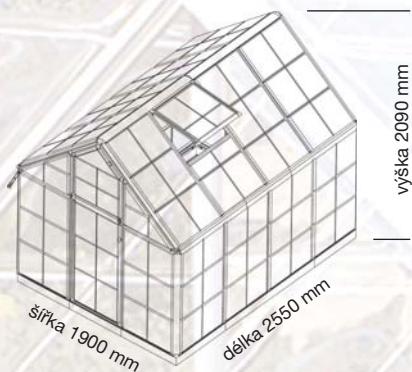

Snap&Grow

Skleníky Snap&Grow *Zaklapni a pěstuj*

- Skleníky z nerozbitného polykarbonátového skla
- Snadná a rychlá montáž
- Exklusivní vzhled
- Kompletní stavebnice

Malý šířka 1900 mm, délka 2550 mm, výška 2090 mm

Velký šířka 1900 mm, délka 3150 mm, výška 2090 mm

Proč skleníky Snap&Grow

Snap&Grow - křišťálově čiré polykarbonátové panely poskytují 90% světelné propustnosti Vaším rostlinám. Chytrý inovovaný konstrukční systém je velice vhodný pro snadné používání a údržbu

- **rychlé a jednoduché** sestavení díky spojkám SmartLock
- průměrná doba sestavení **2-3 hodiny**
- velice **odolný** antikoroziční rám
- vhodný pro pěstování ve všech **klimatických** podmínkách
- dělené dveře a velké stavitelné ventilační okno pro **účinné odvětrávání**
- včetně předem sestavených dveří a okna s těsněním
- křišťálově čiré polykarbonátové panely jsou prakticky **nerozbitné** a jsou opatřeny UV filtrem
- téměř 4,6 m² využitelného vnitřního prostoru při výšce 2,07 m
- **jediné balení** - krabice umožňuje velice jednoduchou manipulaci, je možno naložit na zadní sedadla automobilu
- stavebnice **neobsahuje** jakékoliv **rozbitné** části.

Police
šířka 300 mm, délka 1260 mm, výška 60 mm

Policový systém
šířka 1140 mm, hloubka 500 mm, výška 800 mm

Prodlužovací modul
šířka 1200 mm